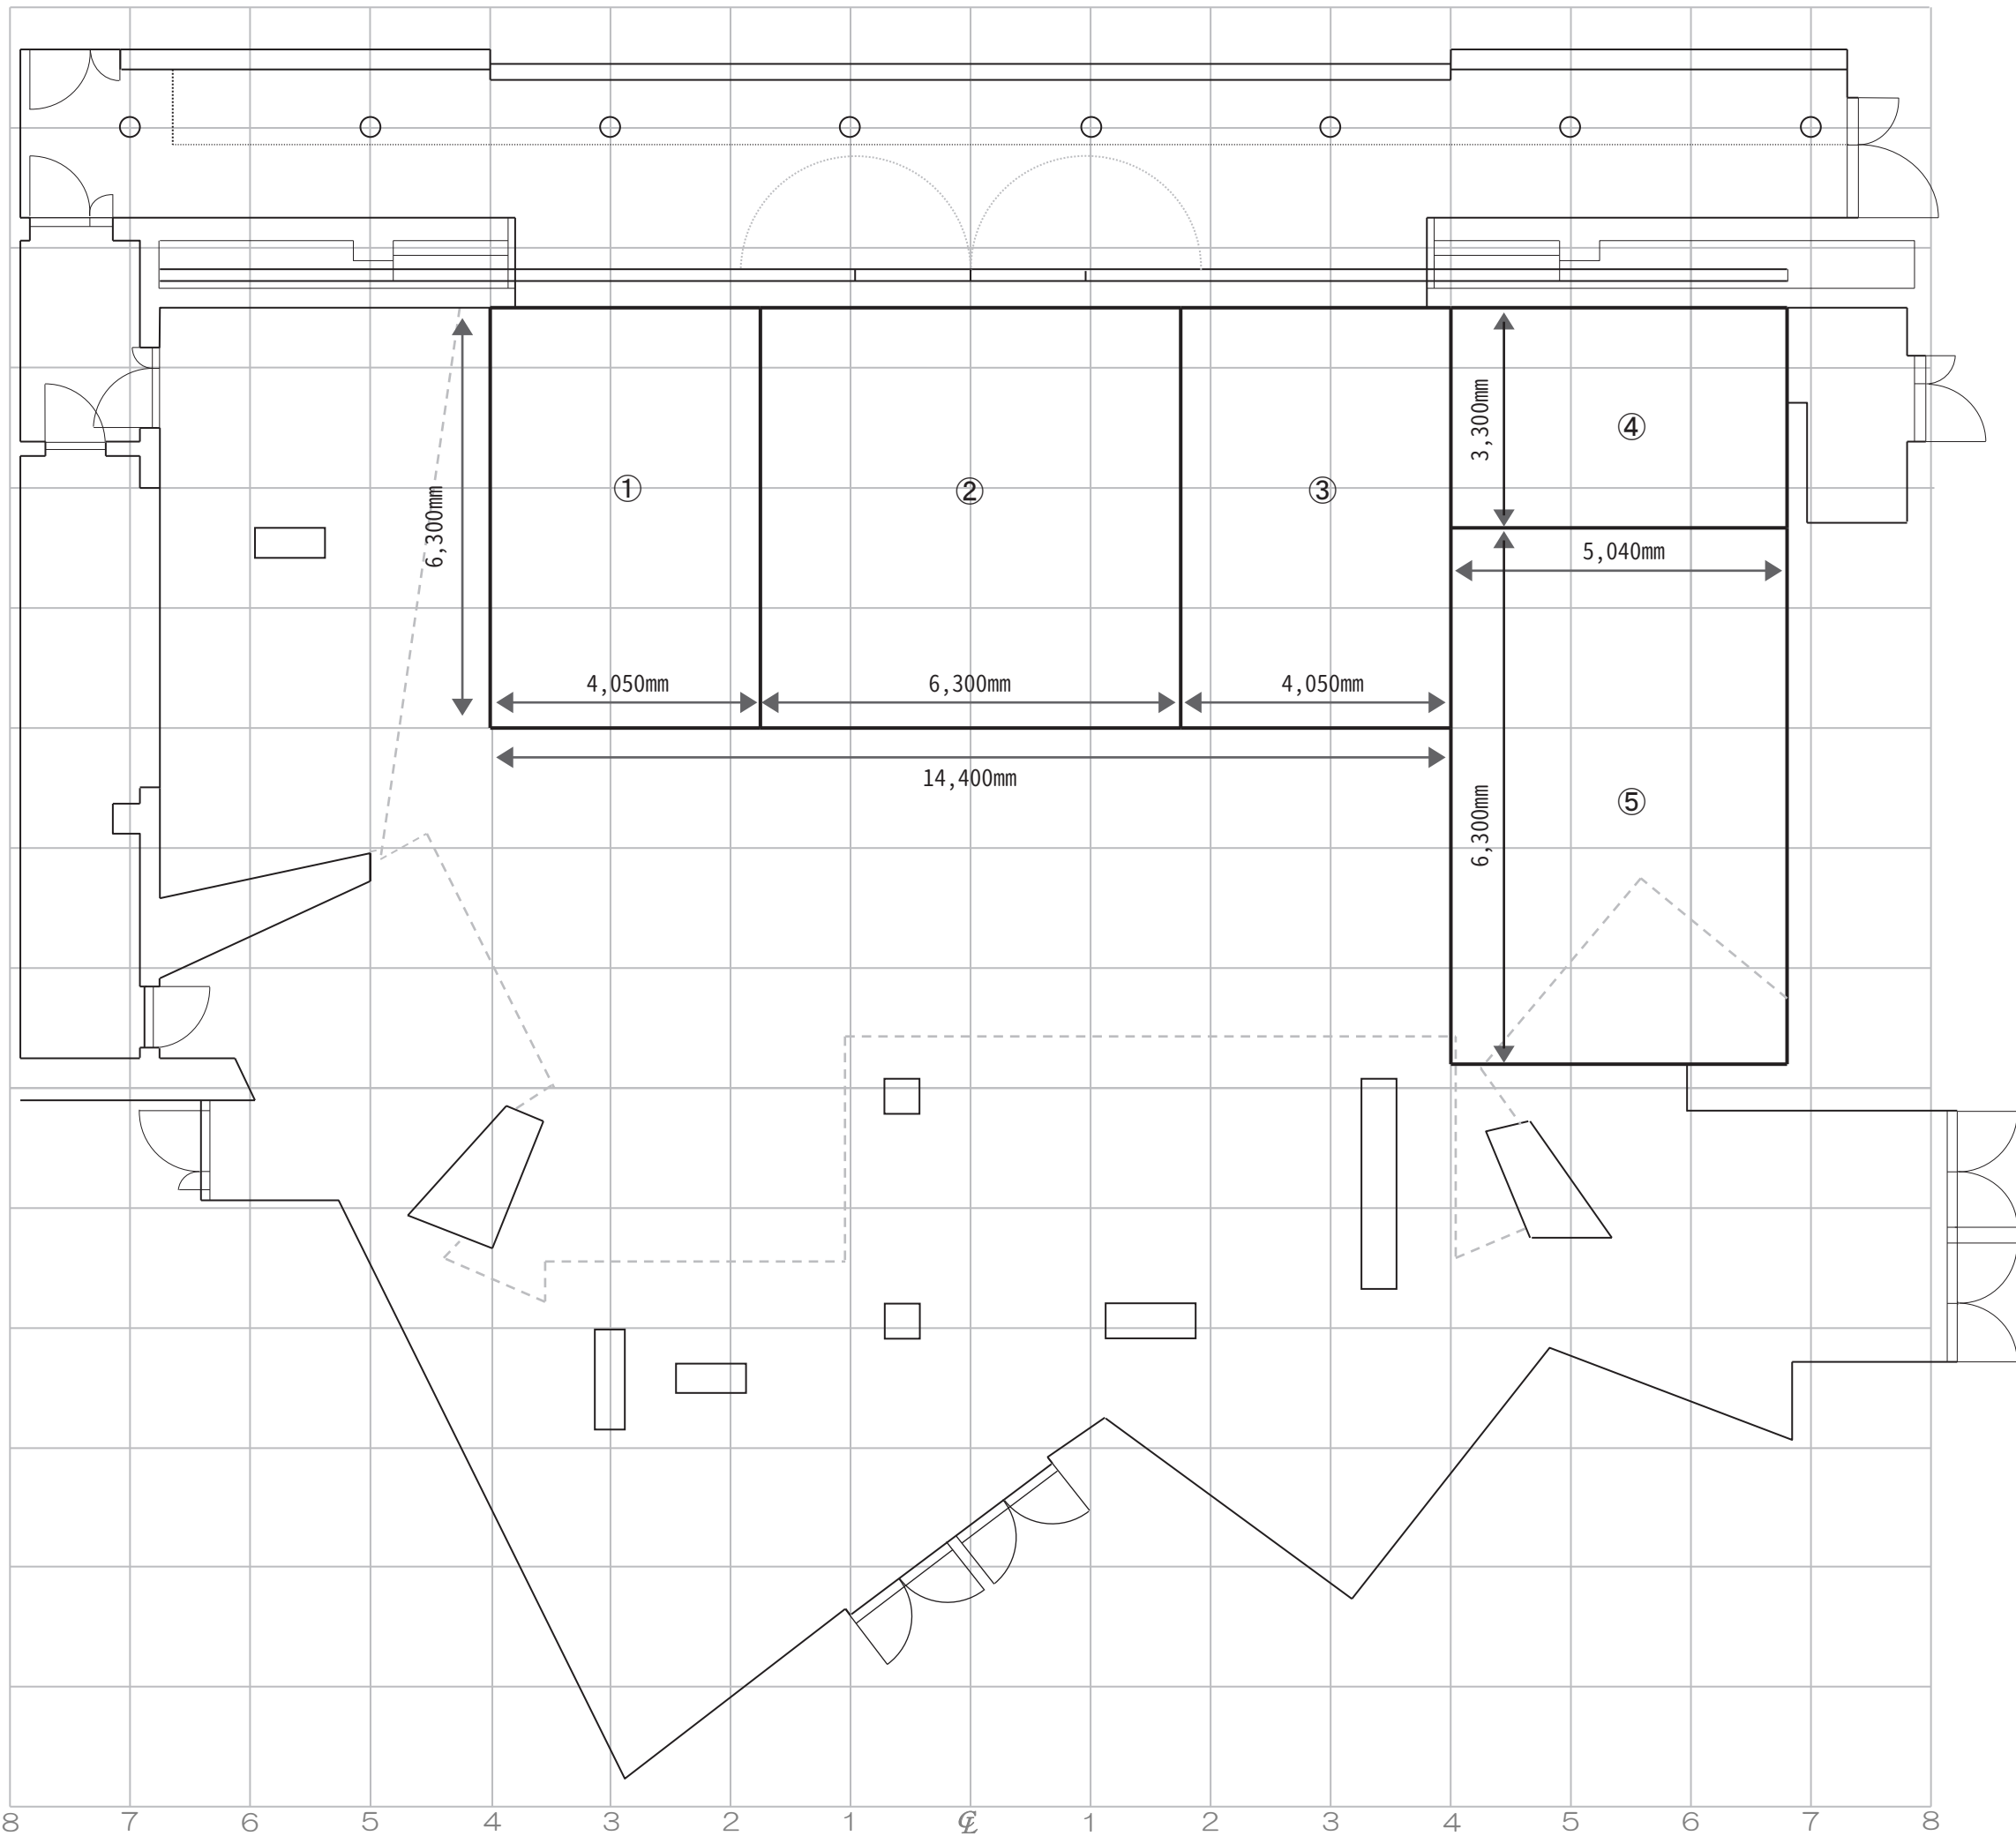

秋吉台国際芸術村 ホール1F 平面図	
Date: _____	
Title: _____	
Plan: _____	Scale: 1/100

秋吉台国際芸術村 ホール1F 平面図	
Date: _____	
Title: _____	
Plan: _____	Scale: 1/100